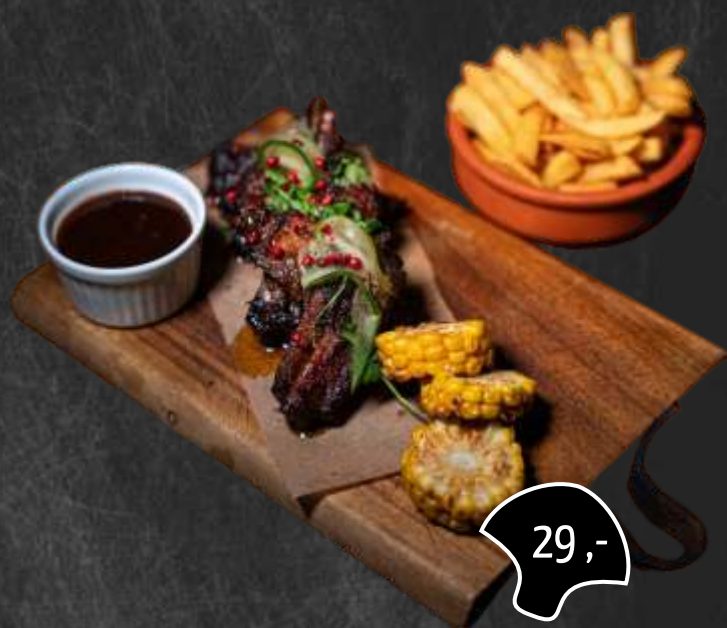

Skrzydółka z kurczaka z harrisą i sezamem

skrzydółka 6 szt. / seler / sos sweet chilli / frytki lub chlebek naan

29,-

Pieczone żeberka wieprzowe

200 g żeberek wieprzowych / sos BBQ / frytki / grillowana kukurydza