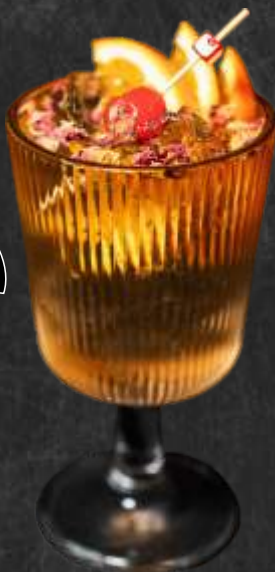

25,-

Spritz cocktails

Malfy Spritz

34,-

gin Malfy Rosa / pomarańcza / Prosecco / woda gazowana

Lillet Spritz

32,-

aperitif Lillet Blanc / Prosecco / woda gazowana / pomarańcza

Aperol Spritz

35,-

Aperol / Prosecco / pomarańcza / woda gazowana

Hugo Spritz

32,-

Prosecco / Elderflower / limonka / mięta

Sharing cocktails

Pornstar tree